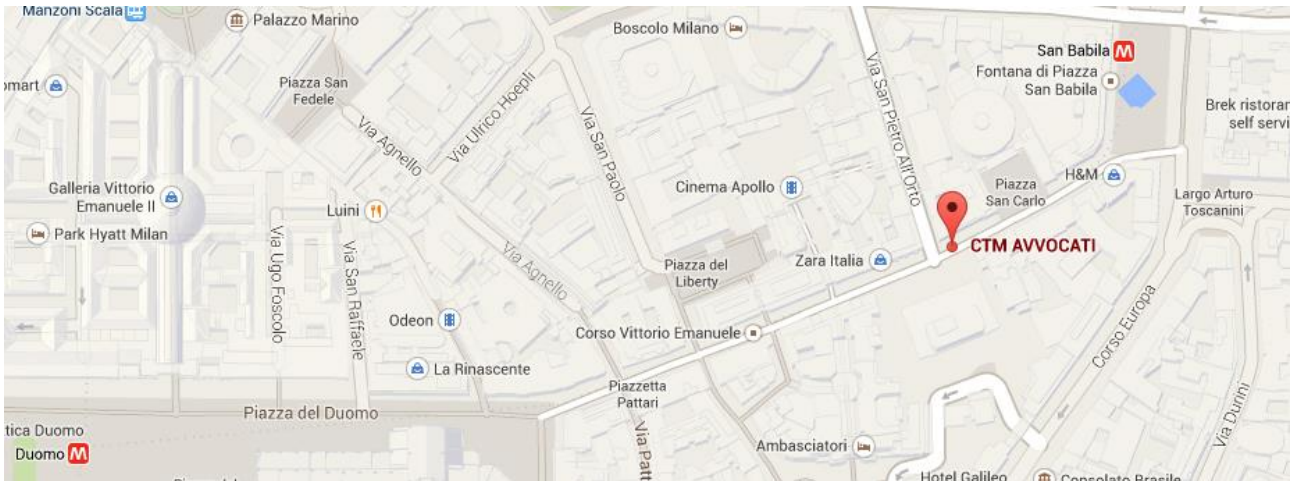

## Come Raggiungerci

**CTM** A V V O C A T I

***corso Vittorio Emanuele II, 15 - 20122 Milano***

***Con i mezzi pubblici:***

*Metro Linea 2 (Rossa) - Fermata San Babila*

***Con l'aereo:***

*Aeroporto di Linate - 20 minuti di TAXI*

*Aeroporto di Malpensa - 60 minuti di TAXI*